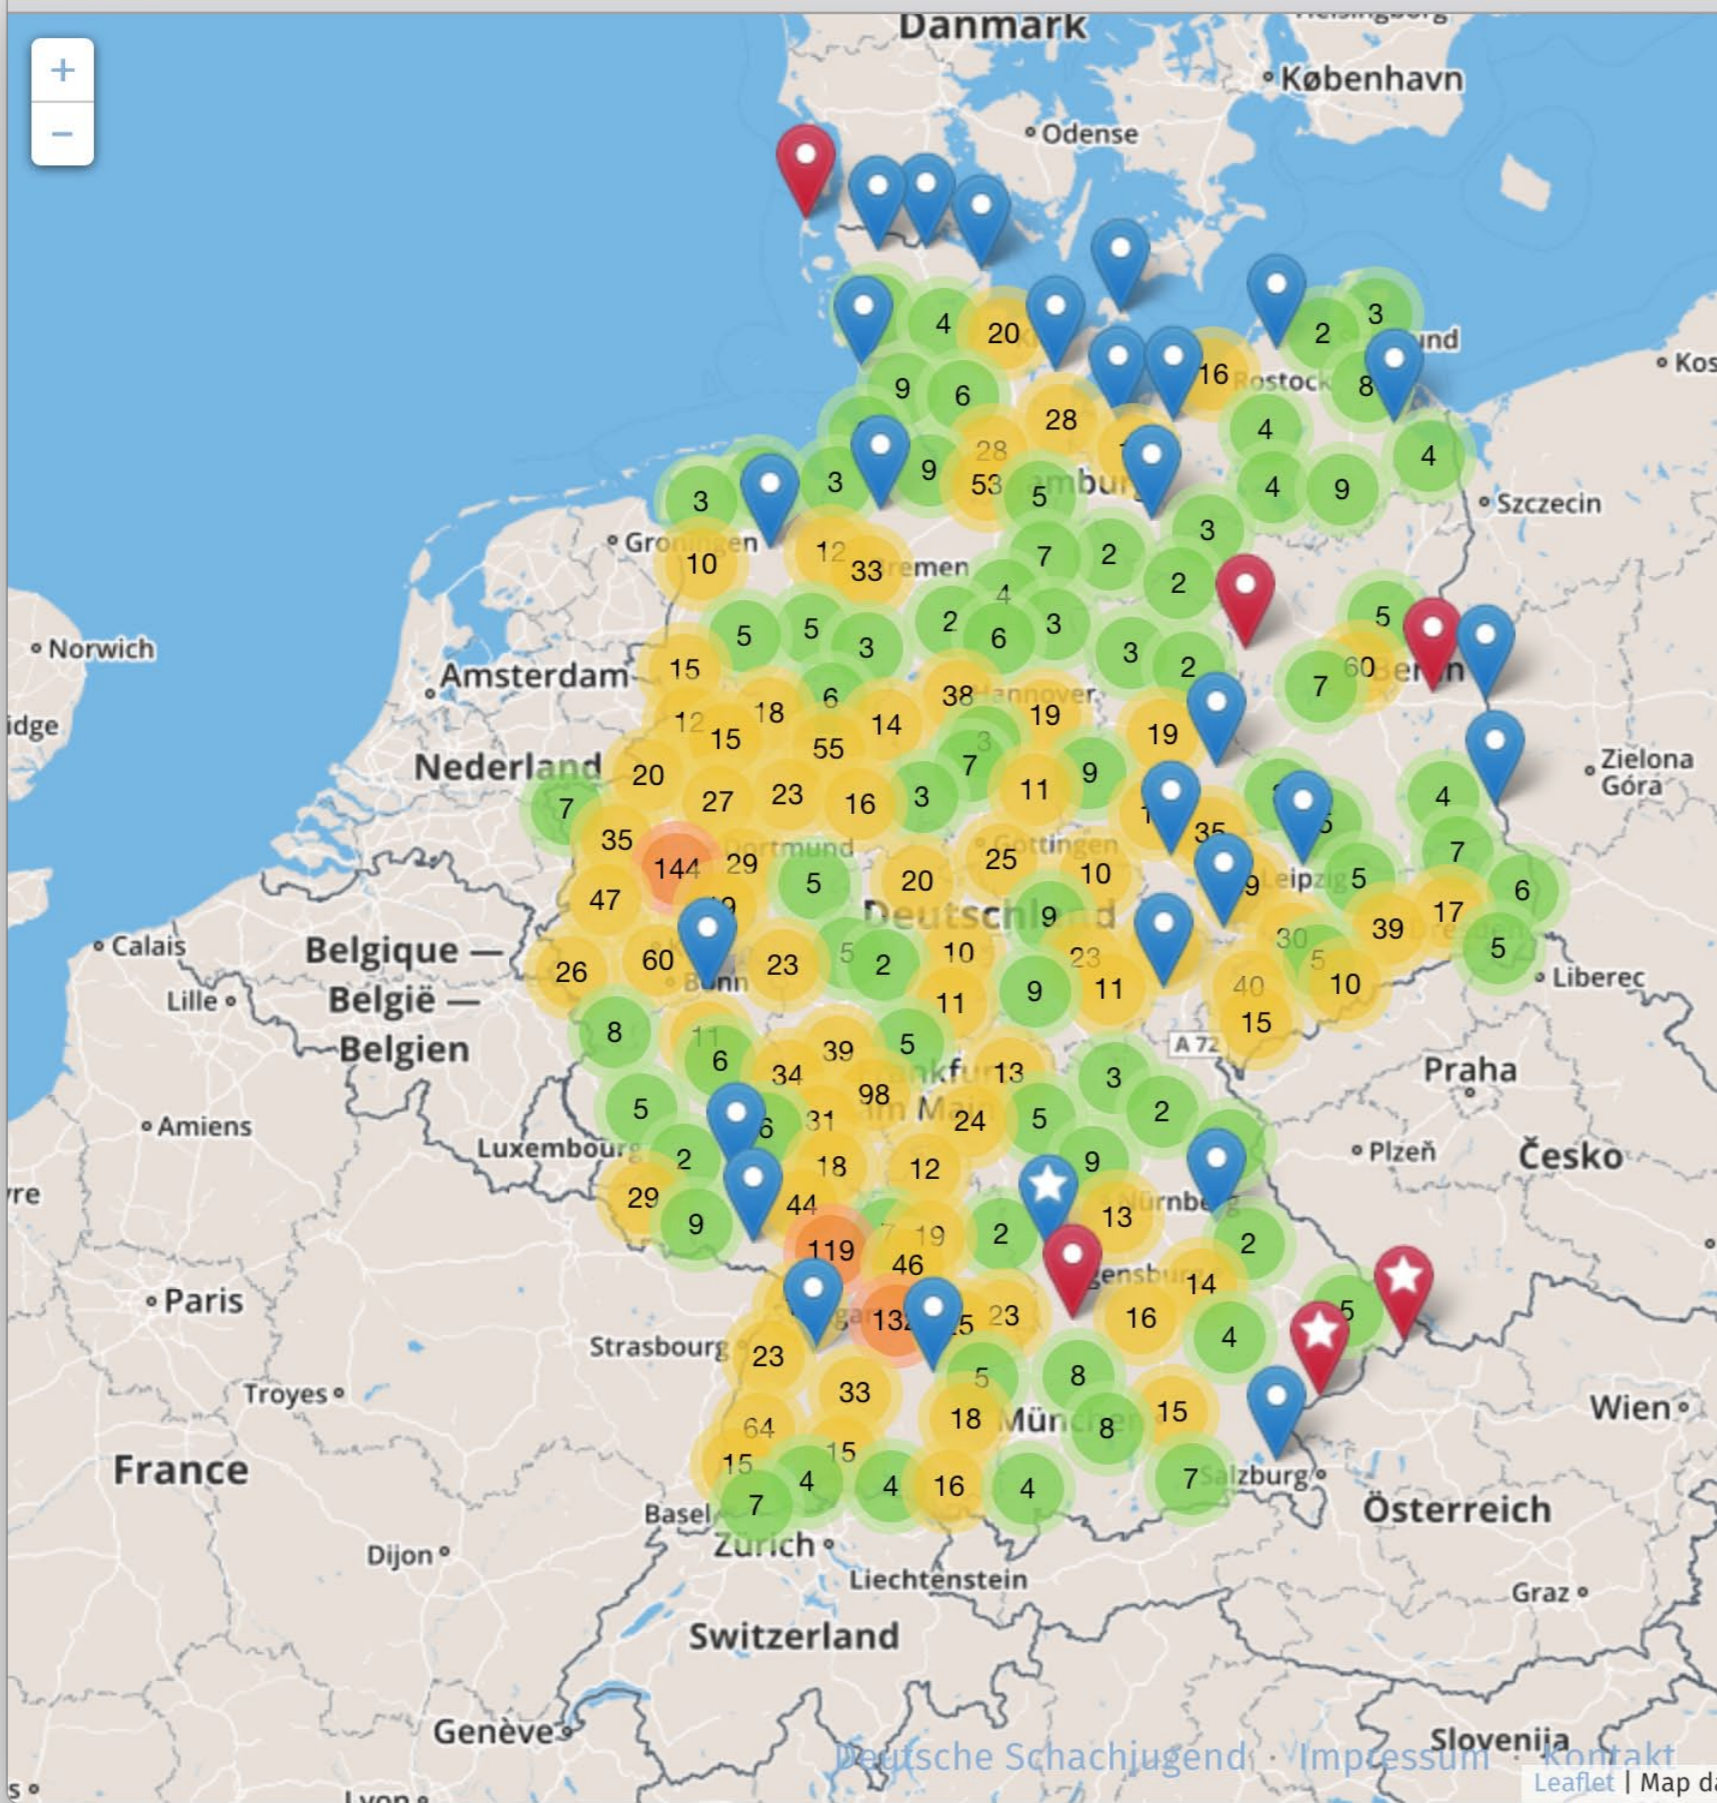

## Schachvereine

Schulschachgruppen

Schachkindergärten

# Fragen

Mutter: Mein Kind ist acht Jahre und sucht einen Schachverein in Sindelfingen. Können Sie helfen?

Journalist: Wieviele Schachvereine gibt es eigentlich in Hamburg, und welches sind die größten?

# Schachvereine und Schulschachgruppen

In Deutschland gibt es 2417 Schachvereine. Finde hier den richtigen für Dich!

Anzahl der angezeigten Spielorte: 2706

Postleitzahl (oder Beginn davon, wie z. B. 28 = Bremen) oder Ortsname