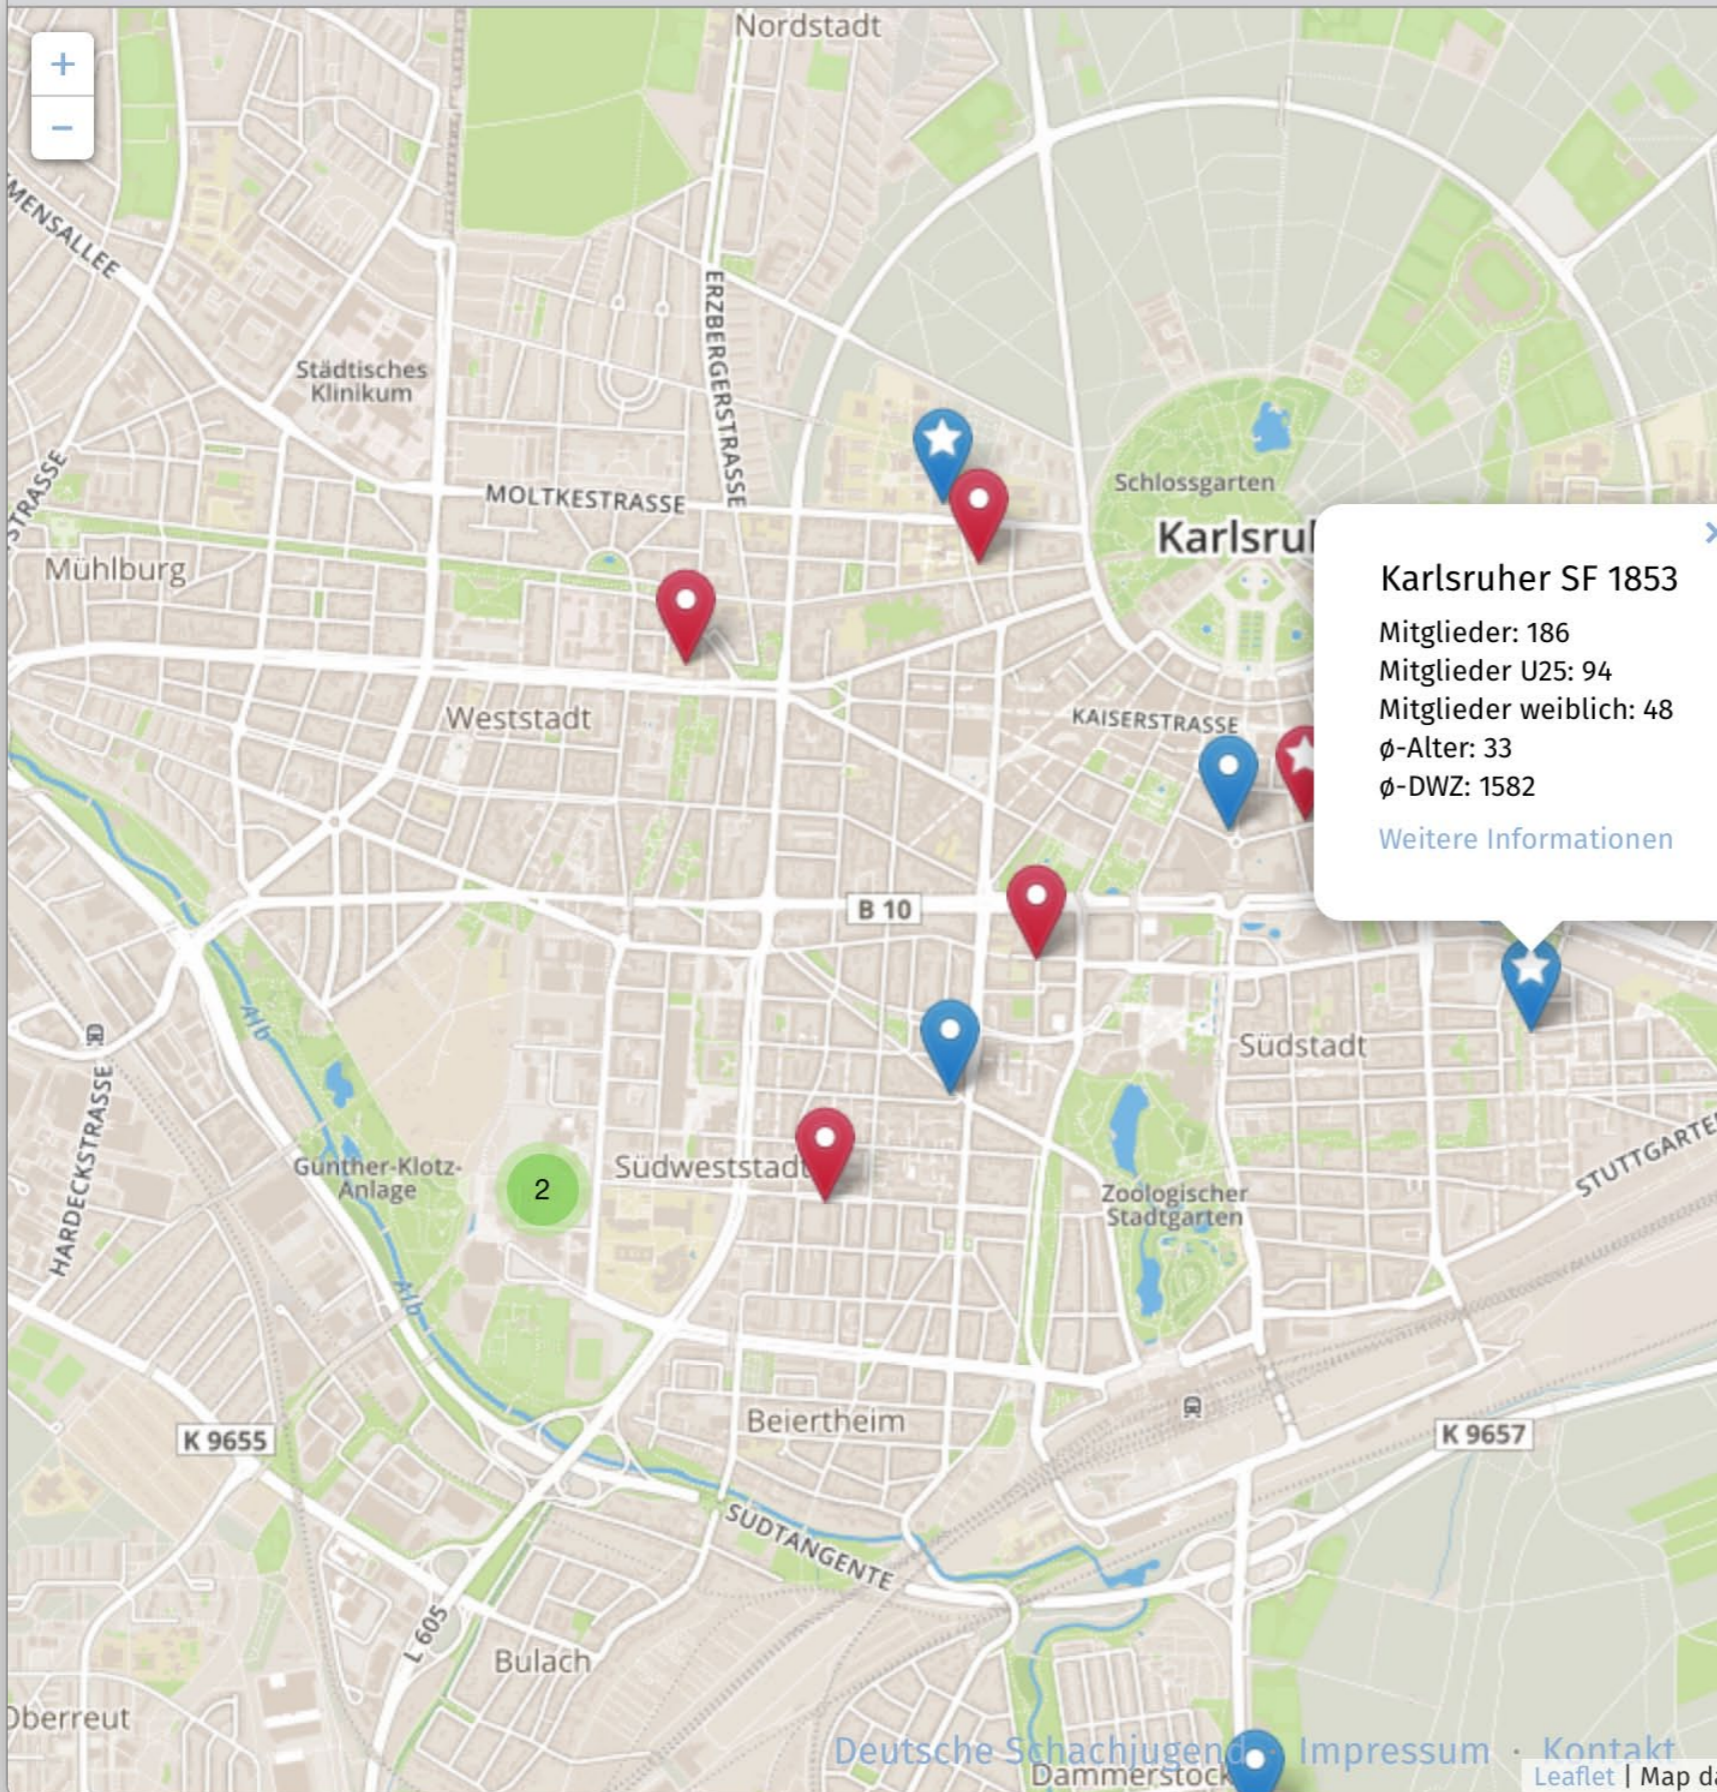

Karlsruher SF 1853
Mitglieder: 186
Mitglieder U25: 94
Mitglieder weiblich: 48
ø-Alter: 33
ø-DWZ: 1582
[Weitere Informationen](#)

Schachvereine und Schulschachgruppen

In Deutschland gibt es 2417 Schachvereine. Finde hier den richtigen für Dich!

Anzahl der angezeigten Spielorte: 2706

Postleitzahl (oder Beginn davon, wie z. B. 28 = Bremen) oder Ortsname

Liste der Vereine

Auf der Karte:

- Karlsruher SF 1853
- Hans-Thoma-Schule Karlsruhe
- Helmholtz-Gymnasium Karlsruhe
- Goethe-Gymnasium Karlsruhe
- Kant-Gymnasium Karlsruhe
- Bismarck-Gymnasium Karlsruhe
- Südenschule Karlsruhe
- SK 1926 Ettlingen
- Slavija Karlsruhe
- SC uBu Karlsruhe