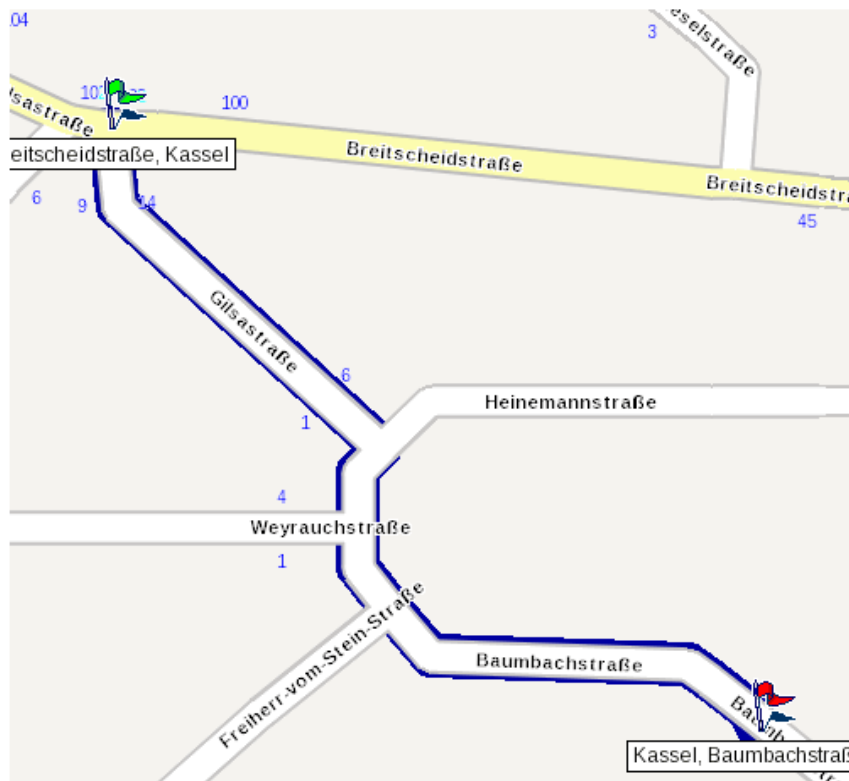

Ort: Ramada Hotel Kassel
Baumbachstraße 2
34119 Kassel

Anreise: Vom Hauptbahnhof Kassel erreicht man das Hotel mit der Buslinie 500 Richtung Bad Wilhelmshöhe. Von der Haltestelle Breitscheidstraße sind es noch etwa 6 Minuten Fußweg.

Vom Bahnhof Kassel-Wilhelmshöhe fährt die Buslinie 52 Richtung Heiligenrode ebenfalls zur Breitscheidstraße. Alternativ kann man mit der Straßenbahnlinie 4 Richtung Papierfabrik zum Kongress Palais fahren. Von dort sind es ca. 3 Minuten Fußweg bis zum Hotel.