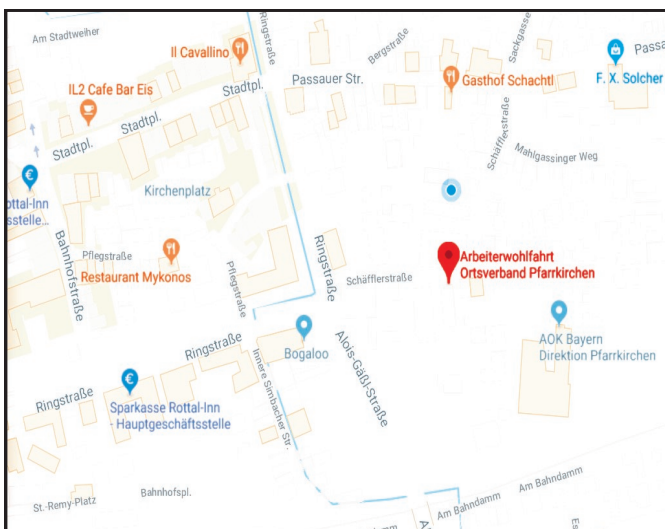

Übernachtungsmöglichkeiten in Pfarrkirchen:

Hotel Münchner Hof, Lindnerstr. 14-16, EZ ohne Frühstück: 49 €, DZ ohne Frühstück: 69 €, DZ zur Einzelnutzung ohne Frühstück:

54 €, Frühstück: 5 €

Tel. 08561 – 96450, E-Mail: info@hotel-pfarrkirchen.de

Park-Hotel Pfarrkirchen, St.-Rémy-Platz 3, EZ ohne Frühstück:

45 €, DZ ohne Frühstück: 61 €, Frühstück: 4 €

Tel. 08561 – 9896440, E-Mail: info@parkhotel-pfarrkirchen.de

Hotel Spatzl, Stadtplatz 37, EZ mit Frühstück: 39 €, EZ ohne Frühstück: 35,50 €, DZ mit Frühstück: 65 €, DZ ohne Frühstück: 58 €

Tel. 08561 – 233860, E-Mail: info@hotel-spatzl.de

Weitere Unterkünfte auf Anfrage. Zimmerpreise ohne Gewähr.

Anfahrt:

Der Parkplatz der AOK Bayern (25 Stellplätze) befindet sich in 100 Metern Entfernung.

Der Veranstalter bedankt sich bei allen Unterstützern des 2. Rottaler Schach-Opens 2018.

Hauptsponsor: Universoft Software Development, Regensburg